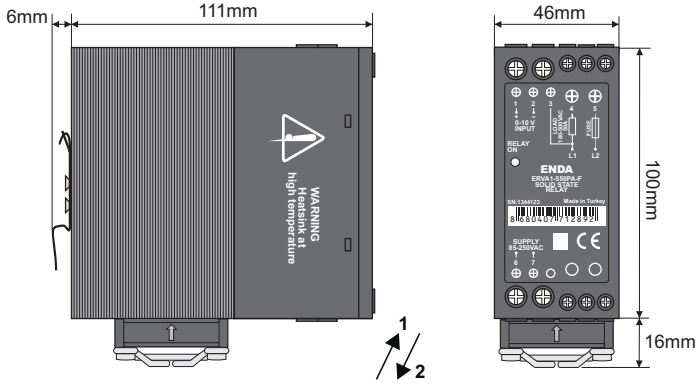

## BOYUTLAR

ERVA1-x40PA , ERVA1-x40PA-F ve ERPA1-550PA-F için;

- Röleyi raydan çıkarmak için;  
1 yönünde yukarı kaldırınız.
- Röleyi raya monte etmek için;  
2 yönünde aşağı itiniz.

ERVA1-570PA-F için;

- Röleyi raydan çıkarmak için;  
1 yönünde yukarı kaldırınız.
- Röleyi raya monte etmek için;  
2 yönünde aşağı itiniz.