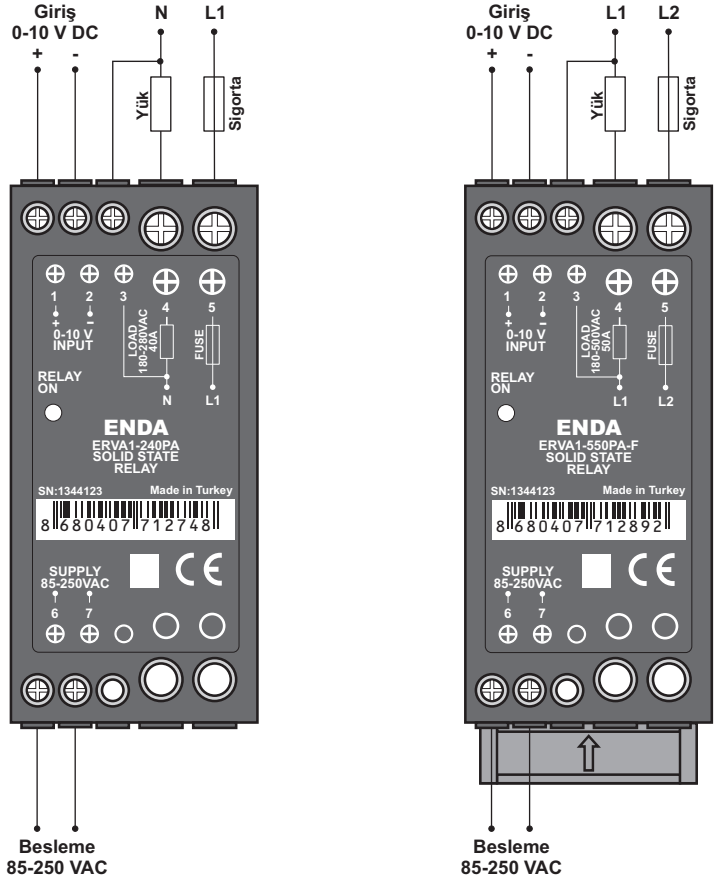

BOYUTLAR

ERVA1-x40PA , ERVA1-x40PA-F ve ERPA1-550PA-F için;

- -Röleyi raydan çıkarmak için;
  1 yönünde yukarı kaldırınız.
- -Röleyi raya monte etmek için;
  2 yönünde aşağı itiniz.

ERVA1-570PA-F için;

- -Röleyi raydan çıkarmak için;
  1 yönünde yukarı kaldırınız.
- -Röleyi raya monte etmek için;
  2 yönünde aşağı itiniz.

UYGULAMALAR

IT(RMS) A