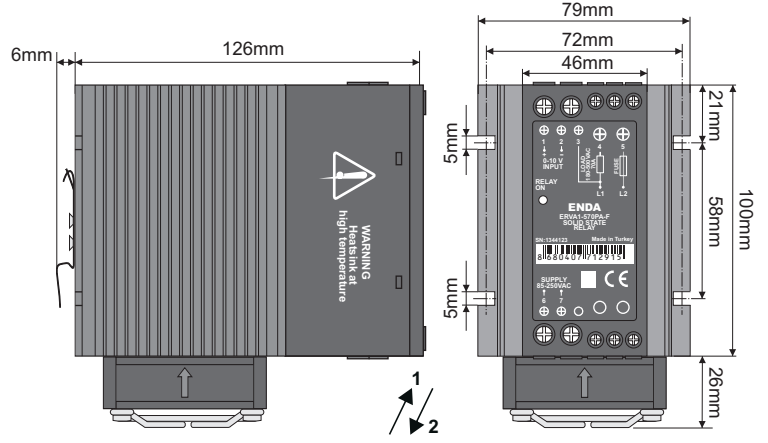

## BOYUTLAR

ERVA1-x40PA , ERVA1-x40PA-F ve ERPA1-550PA-F için;

- Röleyi raydan çıkarmak için;  
1 yönünde yukarı kaldırınız.
- Röleyi raya monte etmek için;  
2 yönünde aşağı itiniz.

ERVA1-570PA-F için;

- Röleyi raydan çıkarmak için;  
1 yönünde yukarı kaldırınız.
- Röleyi raya monte etmek için;  
2 yönünde aşağı itiniz.