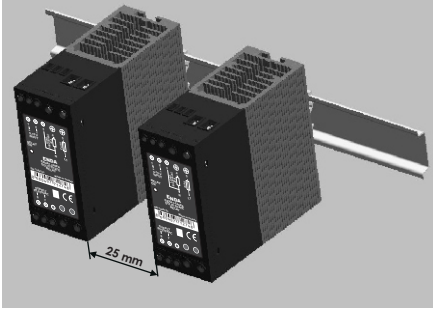

BOYUTLAR

ERVA1-x40PA , ERVA1-x40PA-F ve ERPA1-550PA-F için;

- -Röleyi raydan çıkarmak için;
  1 yönünde yukarı kaldırınız.
- -Röleyi raya monte etmek için;
  2 yönünde aşağı itiniz.

ERVA1-570PA-F için;

- -Röleyi raydan çıkarmak için;
  1 yönünde yukarı kaldırınız.
- -Röleyi raya monte etmek için;
  2 yönünde aşağı itiniz.

UYGULAMALAR

IT(RMS) A